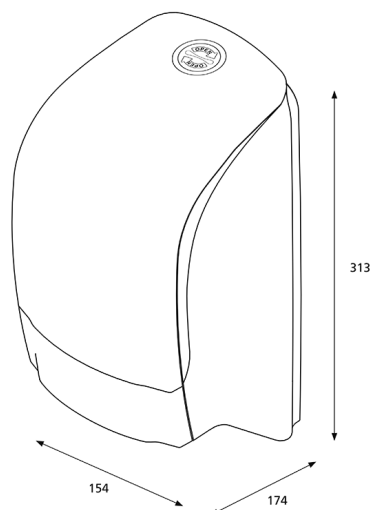

6414300104582

Palletinformatie

x 800 mm

y 1249 mm

z 1200 mm

98

130,99 kg

6414300104599

Afmeting

Montagehandleiding