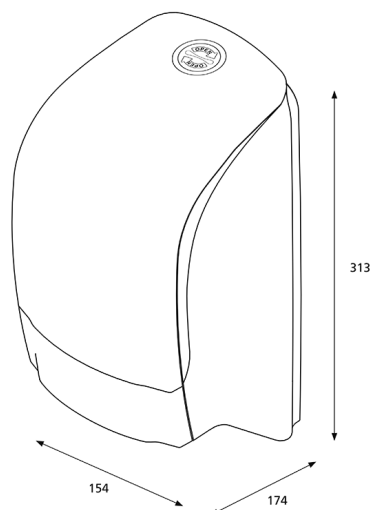

Katrin Inclusive Systeem Toiletpapier Dispenser

104605

- Verkrijgbaar in twee versies: met of zonder kokeropvanger.
- Geschikt voor 2 rollen System-toiletpapier.
- Vrije keuze voor de vergrendelfunctie (met of zonder sleutel).
- Naadloze papierafgifte dankzij het automatische roloverdrachtsysteem en de nieuwe instelbare rolrem (eenvoudig in te stellen via draaiknop).
- Eenvoudig en snel te vullen.
- De tweede rol kan er al in worden geplaatst wanneer de eerste rol nog in gebruik is, zodat er altijd papier beschikbaar is. 1360 tot 1836 vellen, afhankelijk van de papierkwaliteit.
- Dankzij het nieuwe ontwerp bevindt het papier zich altijd aan de voorkant van de dispenseropening.

6414300104582

Palletinformatie

x 800 mm

y 1249 mm

z 1200 mm

98

130,99 kg

6414300104599

Afmeting

Montagehandleiding