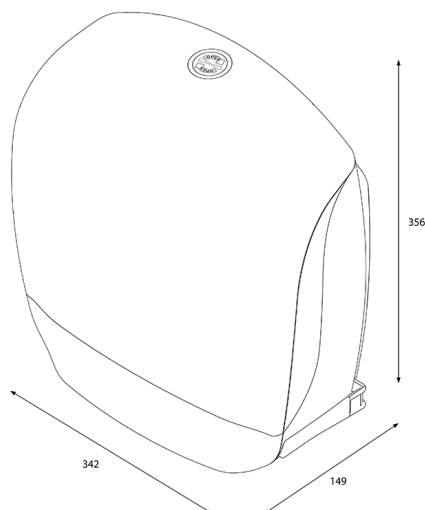

Katrin Inclusive Gigant L Toiletpapier Dispenser

90083

- Toiletpapierdispenser voor grote toiletrollen (Gigant), verkrijgbaar in twee formaten: S en L.
- Vrije keuze voor de vergrendelfunctie (met of zonder sleutel).
- Optionele uitklapbare rolhouder aan de zijkant.
- Grote rollen toiletpapier zijn vooral geschikt voor veel gebruikte ruimtes.
- Minder zoeken naar het uiteinde van de papierrol dankzij de vernieuwde papierafgifte.
- Papier eenvoudig af te scheuren dankzij extra afscheurranden aan de voor- en zijkant van de dispenser.
- Katrin Gigant-dispensers L zijn geschikt voor grote rollen met de formaten L en M.
- Katrin Gigant-dispensers S zijn geschikt voor grote rollen met formaat S.
- Nieuwe flexibele rolrem voor verbeterde papierafgifte.

6414300090083

Palletinformatie

x 800 mm

y 1254 mm

z 1200 mm

48

102,334 kg

6414300090090

Afmeting

Montagehandleiding