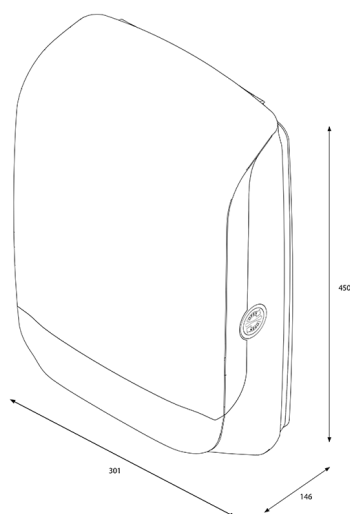

Katrin Inclusive Handdoek Dispenser M

92063

- Voor eenvoudig bijvullen kan de vouwhanddoekdispenser M naar boven toe worden geopend.
- Vrije keuze voor de vergrendelfunctie (met of zonder sleutel).
- Met de vouwhanddoekdispenser M zorgen extra houders aan de voorkant ervoor dat de stapel papier op zijn plaats blijft wanneer de dispenser wordt bijgevuld.
- Extra steunribben in de dispenser zorgen er ook voor dat het papier ongeacht het vulniveau gemakkelijk kan worden uitgenomen.
- De vouwhanddoekdispenser M werkt met alle Katrin-vouwhanddoeken met een breedte van max. 240 mm.

ISO 9001 ISO 14001

Product

Zwart

1,658 kg

Transportverpakking

x 308 mm

1

1,986 kg

6414300092063

Palletinformatie

x 800 mm

y 1228 mm

z 1200 mm

35

94,66 kg

6414300092070

Afmeting