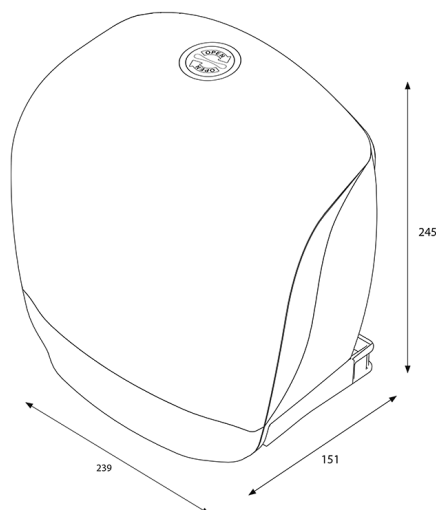

Katrin Inclusive Gigant S Toiletpapier Dispenser

92148

- Toiletpapierdispenser voor grote toiletrollen (Gigant), verkrijgbaar in twee formaten: S en L.
- Vrije keuze voor de vergrendelfunctie (met of zonder sleutel).
- Optionele uitklapbare rolhouder aan de zijkant.
- Grote rollen toiletpapier zijn vooral geschikt voor veel gebruikte ruimtes.
- Minder zoeken naar het uiteinde van de papierrol dankzij de vernieuwde papierafgifte.
- Papier eenvoudig af te scheuren dankzij extra afscheurranden aan de voor- en zijkant van de dispenser.
- Katrin Gigant-dispensers L zijn geschikt voor grote rollen met de formaten L en M.
- Katrin Gigant-dispensers S zijn geschikt voor grote rollen met formaat S.
- Nieuwe flexibele rolrem voor verbeterde papierafgifte.

6414300092148

Palletinformatie

x 800 mm

y 1166 mm

z 1200 mm

100

118,65 kg

6414300092155

Afmeting

Montagehandleiding