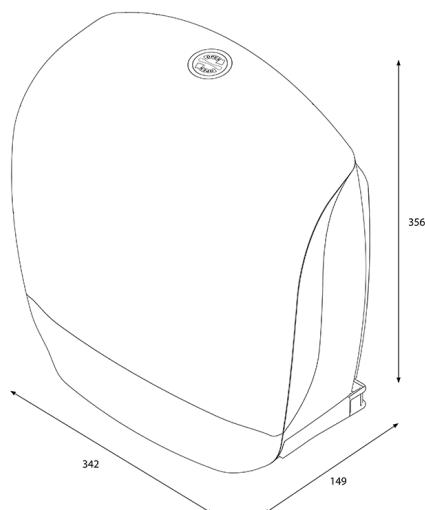

Katrin Inclusive Gigant L Toiletpapier Dispenser

92162

- Toiletpapierdispenser voor grote toiletrollen (Gigant), verkrijgbaar in twee formaten: S en L.
- Vrije keuze voor de vergrendelfunctie (met of zonder sleutel).
- Optionele uitklapbare rolhouder aan de zijkant.
- Grote rollen toiletpapier zijn vooral geschikt voor veel gebruikte ruimtes.
- Minder zoeken naar het uiteinde van de papierrol dankzij de vernieuwde papierafgifte.
- Papier eenvoudig af te scheuren dankzij extra afscheurranden aan de voor- en zijkant van de dispenser.
- Katrin Gigant-dispensers L zijn geschikt voor grote rollen met de formaten L en M.
- Katrin Gigant-dispensers S zijn geschikt voor grote rollen met formaat S.
- Nieuwe flexibele rolrem voor verbeterde papierafgifte.

6414300090083

Palletinformatie

x 800 mm

y 1254 mm

z 1200 mm

48

102,334 kg

6414300090090

Afmeting

Montagehandleiding