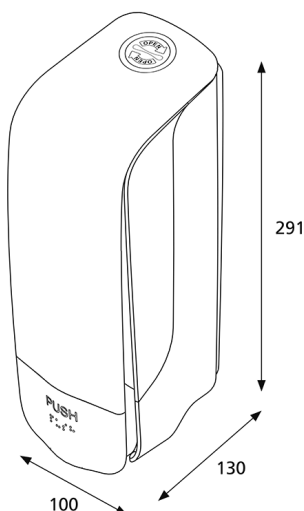

## Product

x 100 mm  
z 130 mm

Zwart

0,427 kg

## Transportverpakking

x 108 mm  
y 303 mm  
z 138 mm

1

0,542 kg

6414300090229

## Palletinformatie

x 800 mm  
y 1059 mm  
z 1200 mm

189

127,588 kg

6414300090236

## Afmeting